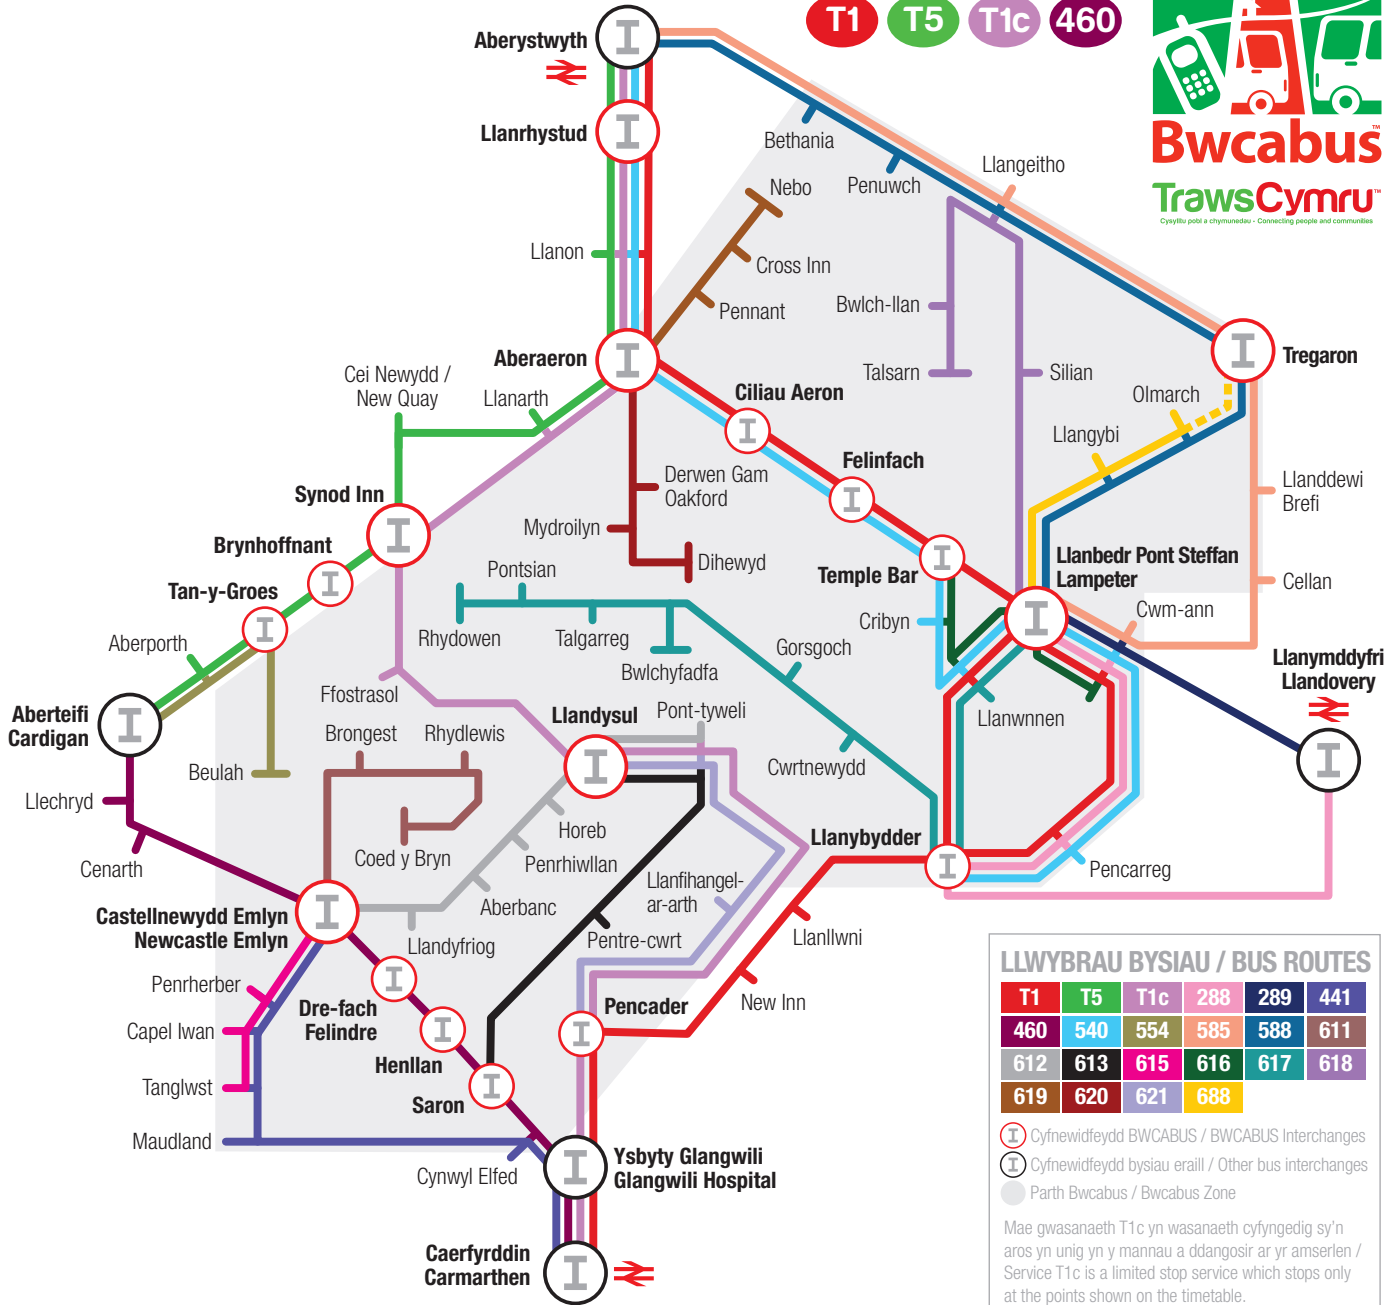

# Cyswilt TrawsCymru Connect

T1 T5 T1c 460

**LLWYBRAU BYSIAU / BUS ROUTES**

T1	T5	T1c	288	289	441
460	540	554	585	588	611
612	613	615	616	617	618
619	620	621	688		

Cyfnewidfeudd BWCABUS / BWCABUS Interchanges  
 Cyfnewidfeudd bysiau eraill / Other bus interchanges  
 Parth Bwcabus / Bwcabus Zone

Mae gwasanaeth T1c yn wasanaeth cyfyngedig sy'n aros yn unig yn y manau a ddangosir ar yr amserlen / Service T1c is a limited stop service which stops only at the points shown on the timetable.