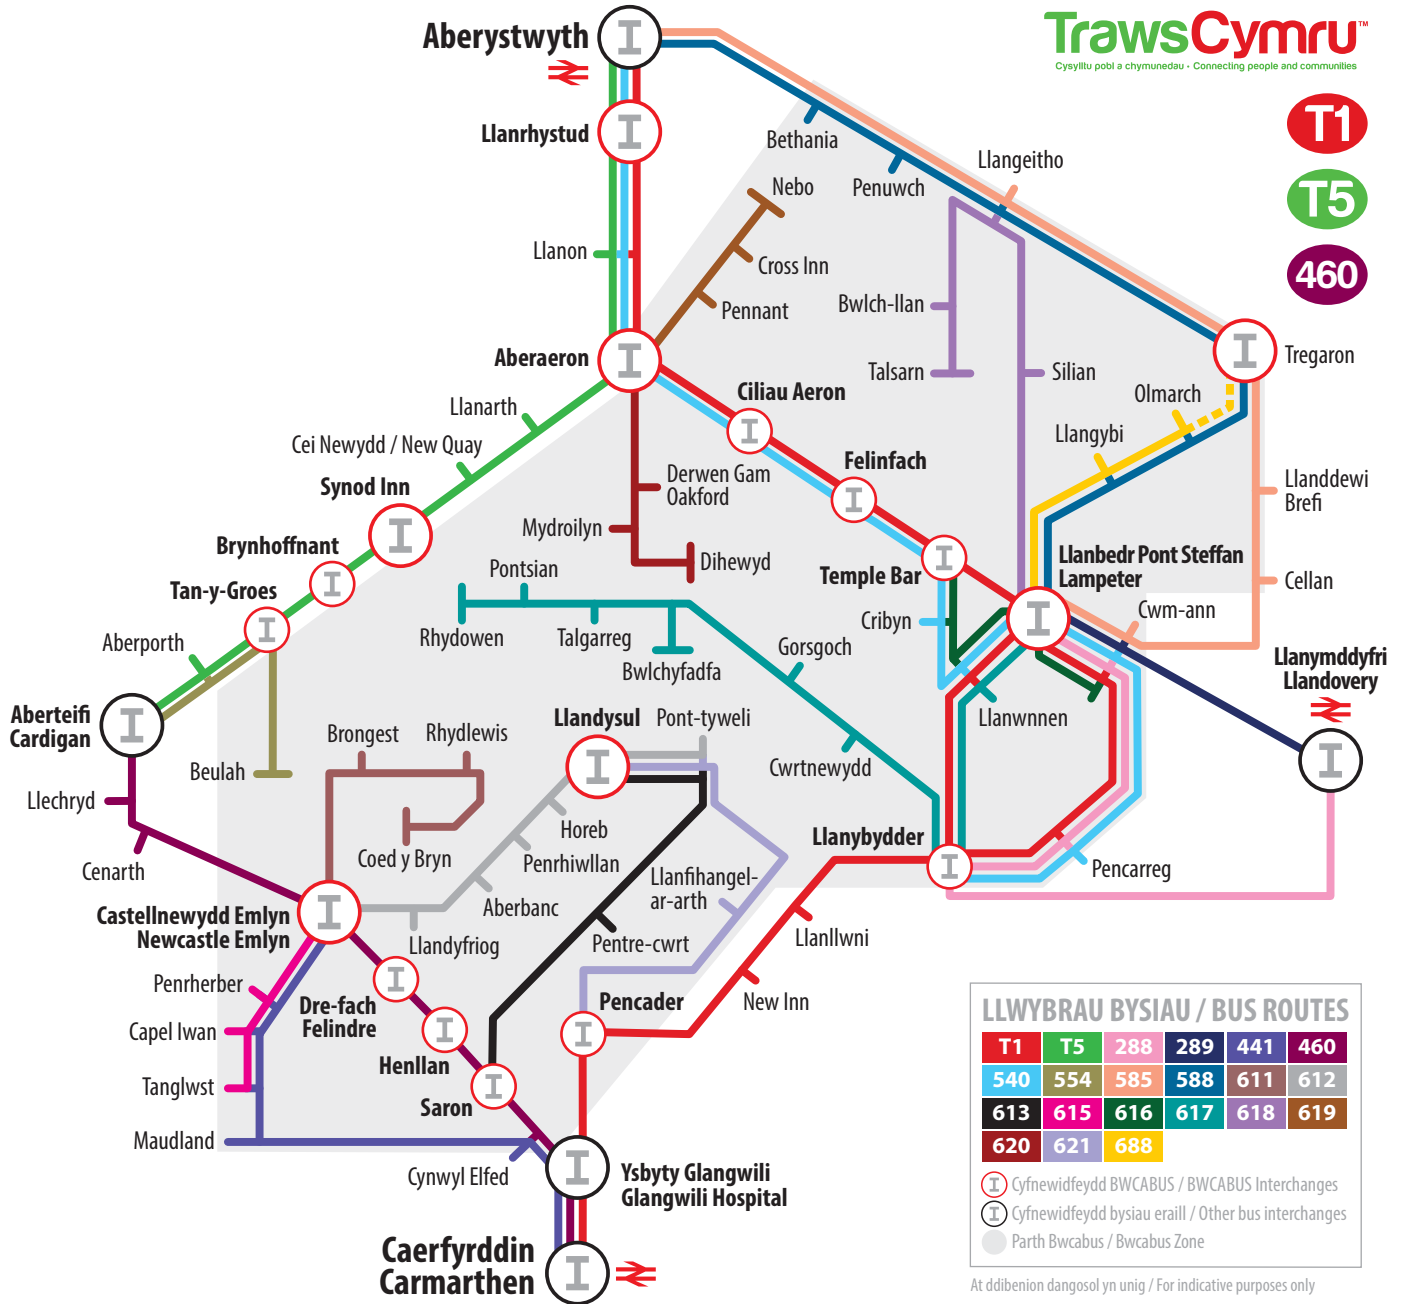

**T1**  
**T5**  
**460**

### LLWYBRAU BYSIAU / BUS ROUTES

T1	T5	288	289	441	460
540	554	585	588	611	612
613	615	616	617	618	619
620	621	688			

- Cyfnewidfeudd BWCABUS / BWCABUS Interchanges
- Cyfnewidfeudd bysiau eraill / Other bus interchanges
- Parth Bwcabus / Bwcabus Zone